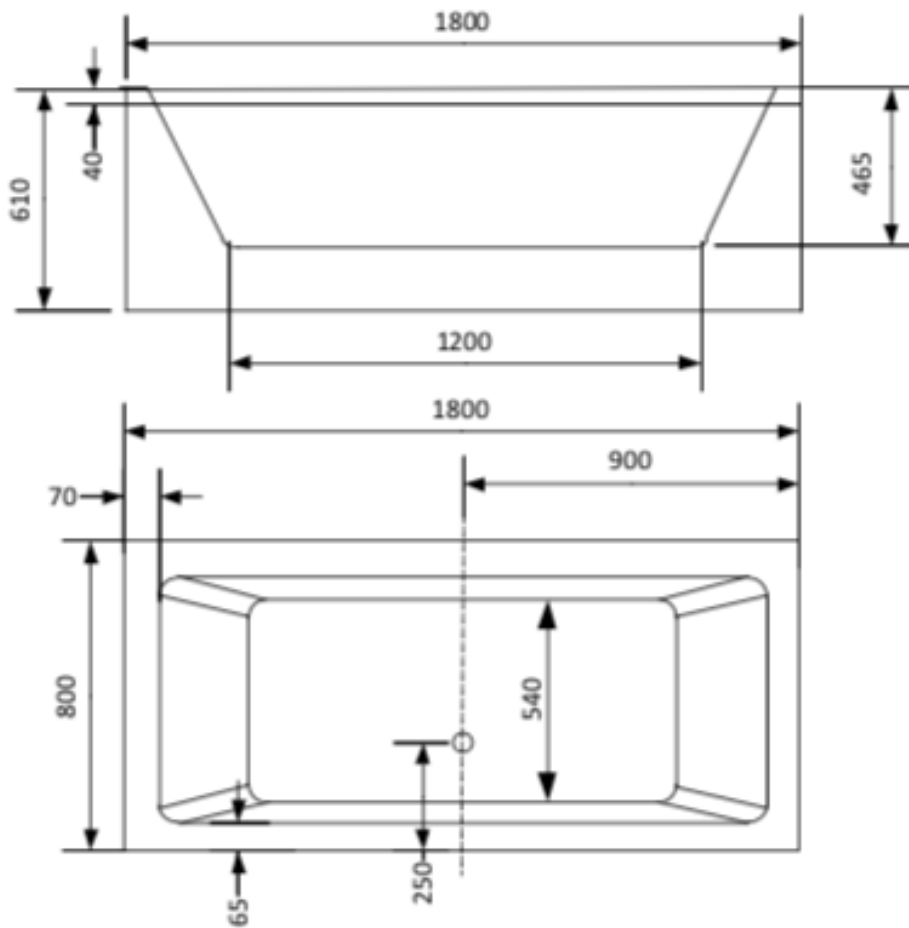

MÅTTSKISS MONACO

1800 MM X 800 MM

BUBBLEBADKAR

DIMENSIONER (MM)

FOTPLACERING (MM)